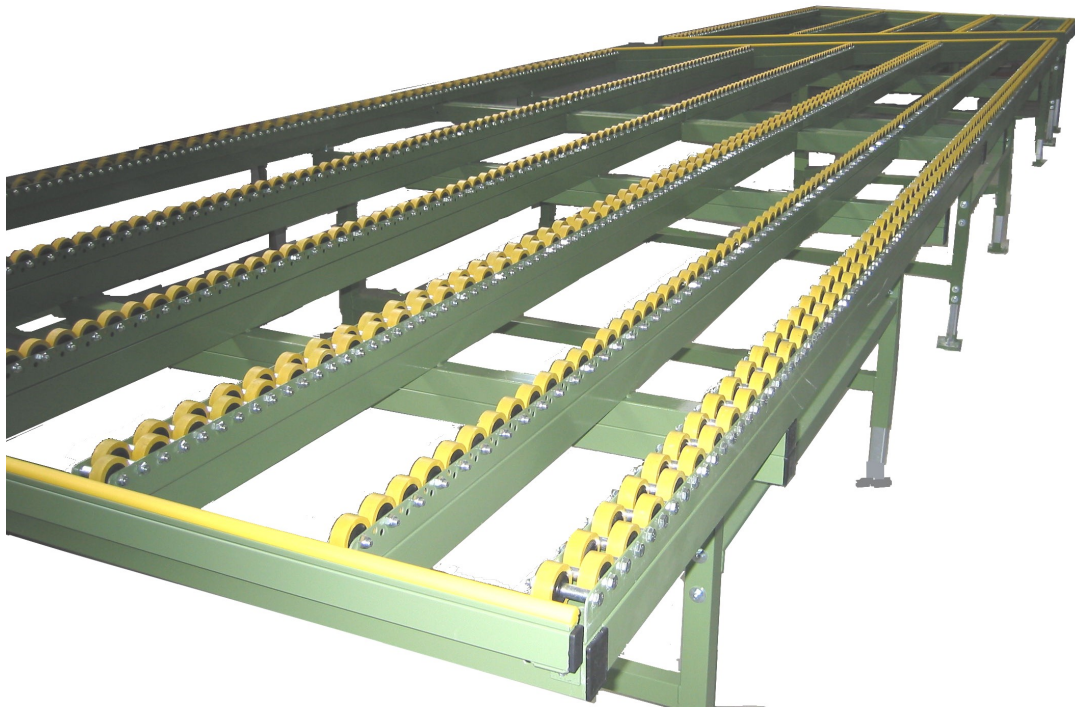

# Rollentafels RT

Rollentafels met gummi rollen, enkele deling 50mm of dubbele deling 33mm of een combinatie van beide. Leverbaar als basistafel met aanbouw elementen. Ook zijn deze tafels net als de SAT tafels met 45° doorgang en met hefplateau te leveren.

## **Technische specificaties :**

Hoogte: 800mm-950mm  
Afmeting werkblad: 2000 of 3000mm x 1300mm  
( rechte tafels) Eigengewicht: 80 of 90 kg

## **Toebehoren: (optioneel)**

Loopwielen met looprail FW-LS  
Zwenkwielen met vastzetters FE  
Gereedschap inhang bord GHB  
Gereedschap blad WA  
Luchtverdeler LV en elektra aansluiting E