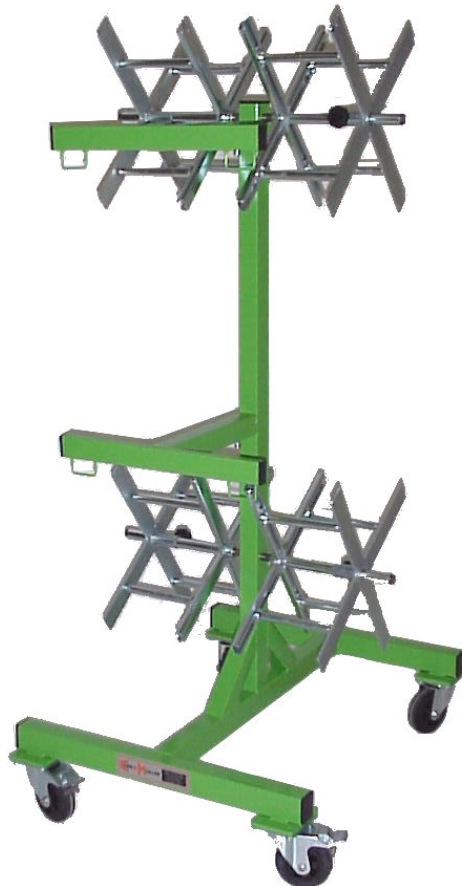

Haspelwagen VHF

Verhindert verdraaien en verknopen van afdichtingsprofielen. Voor opname van 4 rollen . De rol binnen diameter is instelbaar. Voor het verwisselen van de rol hoeft maar 1 knop te worden losgedraaid. Verrijdbaar op 4 grote zwenkwielen
2 met vastzetters

Technische specificaties :

Hoogte:	1300mm
Breedte:	600mm
Diepte:	800mm
Eigengewicht:	60 kg