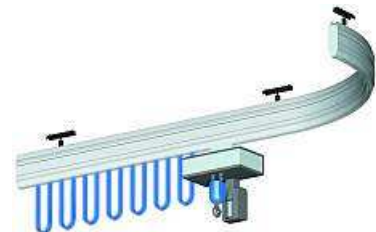

MOVOMECH **Licht Rail System**

AHB

	belastbaar tot
LHB	125 kg
AHB 1	250 kg
AHB 2	500 kg
AHB 3	1000 kg

Dubbel railsysteem met enkele traverse

Dubbel railsysteem met dubbele traverse

Enkel railsysteem evt . met bocht

+ Gering eigengewicht

**+ Absoluut licht lopend
(6 gelagerde rollen per loopwagen)**

**+ Hoog draagvermogen
(grote overspanningen)**

+ Universele flexibiliteit

EDER + MÜLLER

Nederland bv

Eder + Müller Nederland bv
Postbus 95
3890 AB Zeewolde
tel. + 31 (0) 36 - 5234002
fax + 31 (0) 36 - 5234003
e.mail:info@eder-en-muller.nl
www.eder-en-muller.nl