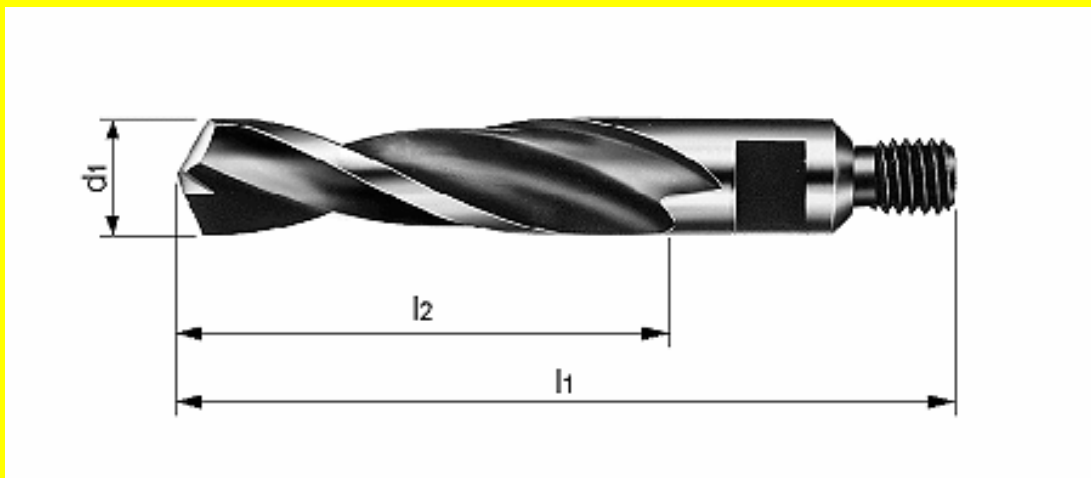

Kruggat boren M8 conus

D1 mm	L2 mm	L1 mm		AG	artikel- nummer
10	50	87	Rs	M6	778050010
12	50	87	Rs	M6	778050012
14	50	87	Rs	M6	778050014
10	50	87	Ls	M6	778150010
12	50	87	Ls	M6	778150012
14	50	87	Ls	M6	778150014